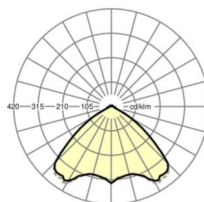

параметры

номер заказа	19482006090
код EAN	4020863405459
номер таможенного тарифа	94051190
Знак прохождения контроля	IP 64, класс защиты I, ENEC10 VDE, F, D, HACCP DIN10500/Food/IFS-пригодность для применения/BRC, Indoor, CE
Степень ударопрочности IK	IK03 (-20°C bis 40°C)
Температура окружения	ta -20°C в 40°C
Особые свойства	Готовность к IoT «Ready for IoT»
Гарантийный срок	5 лет
Государственные программы поддержки	BEG - государственные субсидии для энергосберегающих зданий (действительна только для Германии)

электротехника

Балласт	Электронный драйвер DALI2 (1 штука)
Мощность системы	37W
сетевое напряжение	230V/50Hz
автоматический предохранитель (пусковой ток)	13 штук/B10, 21 штук/B16, 21 штук/C10, 35 штук/C16
класс энергосбережения/Источник света	E

Оптика

Оснастка	LED, цветопередача/оттенок света CRI ≥ 80 / 3000K
Допуск для координаты цветности (MacAdam)	3SDCM
Фотобиологическая безопасность (светильник)	RG1
Номинальный световой поток	5679lm
Срок службы LED	50000h L80/B10 (T_c 40°C)
светоотдача светильников	152lm/W
Угол излучения	105° (C0) / 105° (C90)
UGR поп./вдоль	21.9 / 22.2

DEEP-LINK

<https://www.regiolux.de/ru/article/19482006090>

Ссылка	LED 6000lm 830
ηLB	100 %
Φ ↓/↑	98 % / 2 %
UGR поп./вдоль	21.9 / 22.2